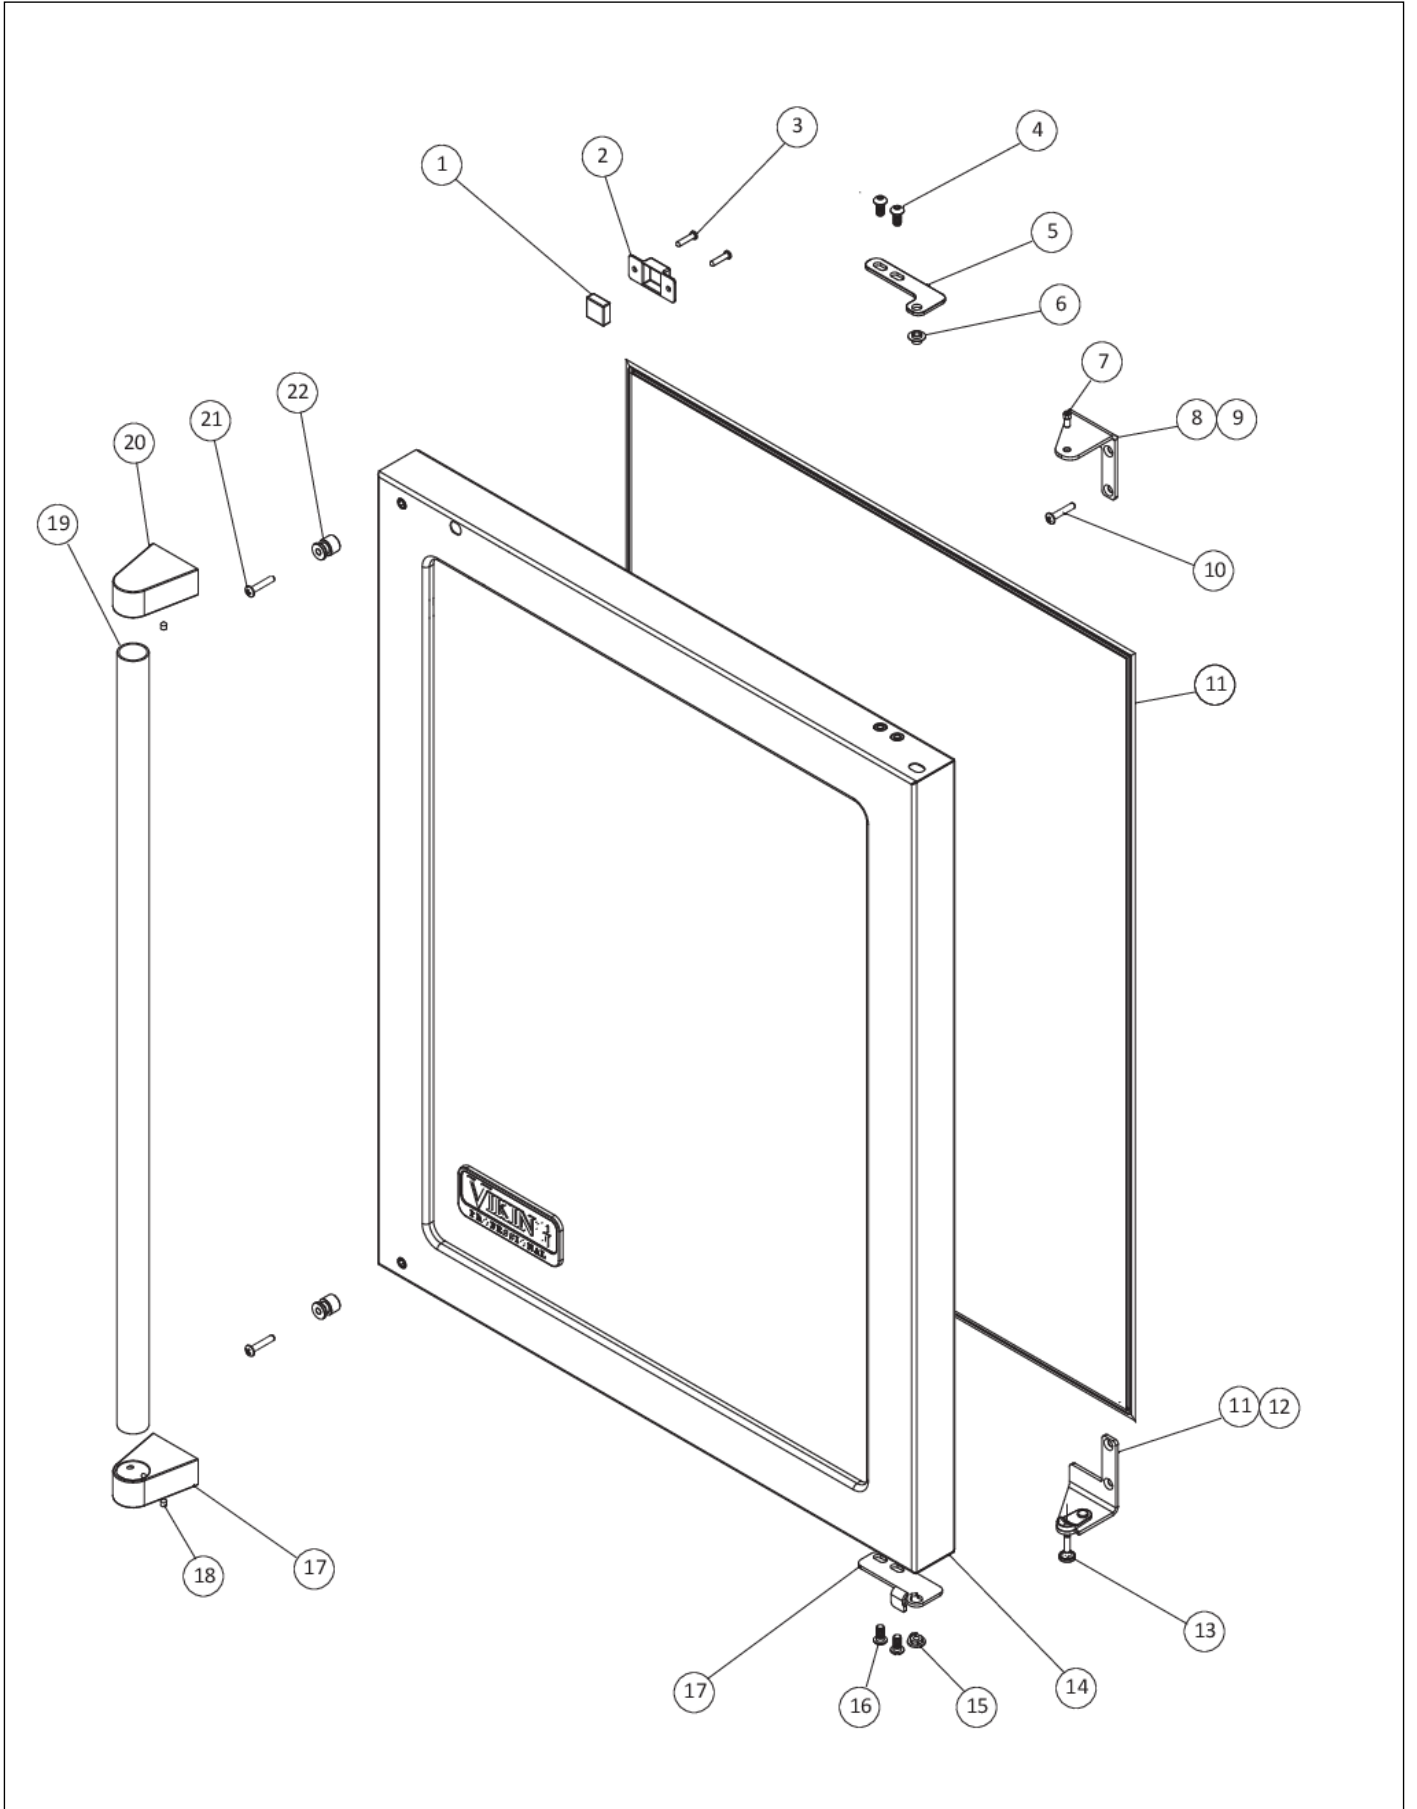

Item	Part No.	Name	Qty	Uom	NOTES
NI	022373-000	WIRING HARNESS, COMPRESSOR	1	EA	
NI	022378-000	HARNESS ASSEMBLY, AC LOAD	1	EA	

PRO DOOR

Item	Part No.	Name	Qty	Uom	NOTES
1	028352-000	MAGNET	1	EA	
2	028353-000	MAGNET SWITCH RETAINER	1	EA	
3	022265-000	#8 x 3/4" Phillips Head Screw	2	EA	
4	022248-000	1/4-20 X 1/2 BUTTON HEAD CAP SCREW	4	EA	
5	028355-000	TOP HINGE ADAPTER, R.H. DOOR (SHOWN)	1	EA	
5	022900-000	TOP HINGE ADAPTER, LEFT HAND	1	EA	
6	022414-000	BEARING, HINGE PIN UPPER	1	EA	
7	028354-000	SUBS TO PW200032 - Hinge Pin, Top	1	EA	
8	022415-000	UPPER DOOR HINGE R.H.	1	EA	
9	022416-000	UPPER DOOR HINGE L.H.	2	EA	
10	022252-000	10-32 X 3/4 COUNTERSUNK SCREW	6	EA	
11	PW230124	MAGNETIC GASKET, BLACK	1	EA	
11	022417-000	BOTTOM DOOR HINGE, R.H.	1	EA	
12	022420-000	BOTTOM DOOR HINGE, L.H.	1	EA	
13	022240-000	LOWER HINGE PIN	1	EA	
14	026709-000	RIGHT HAND DOOR ASSEMBLY, CLEAR, VUAR1441CRSS	1	EA	Not available online / Call for pricing and availability
14	026710-000	LEFT HAND DOOR ASSEMBLY, FLUTED, VUAR1441FLSS	1	EA	Not available online / Call for pricing and availability
14	026711-000	LEFT HAND DOOR ASSEMBLY, CLEAR, VUAR1441CLSS	1	EA	
14	026712-000	RIGHT HAND DOOR ASSEMBLY, FLUTED, VUAR1441FRSS	1	EA	
15	022423-000	DOOR CLOSER CAM FOLLOWER	1	EA	
17	022437-000	STANDOFF BOTTOM	1	EA	
17	022427-000	DOOR STOP, L.H.	1	EA	
17	022424-000	SCREW : 4MM X 10MM	1	EA	
18	009644-000	SET SCREW	2	EA	
19	028394-000	DOOR HANDLE	1	EA	