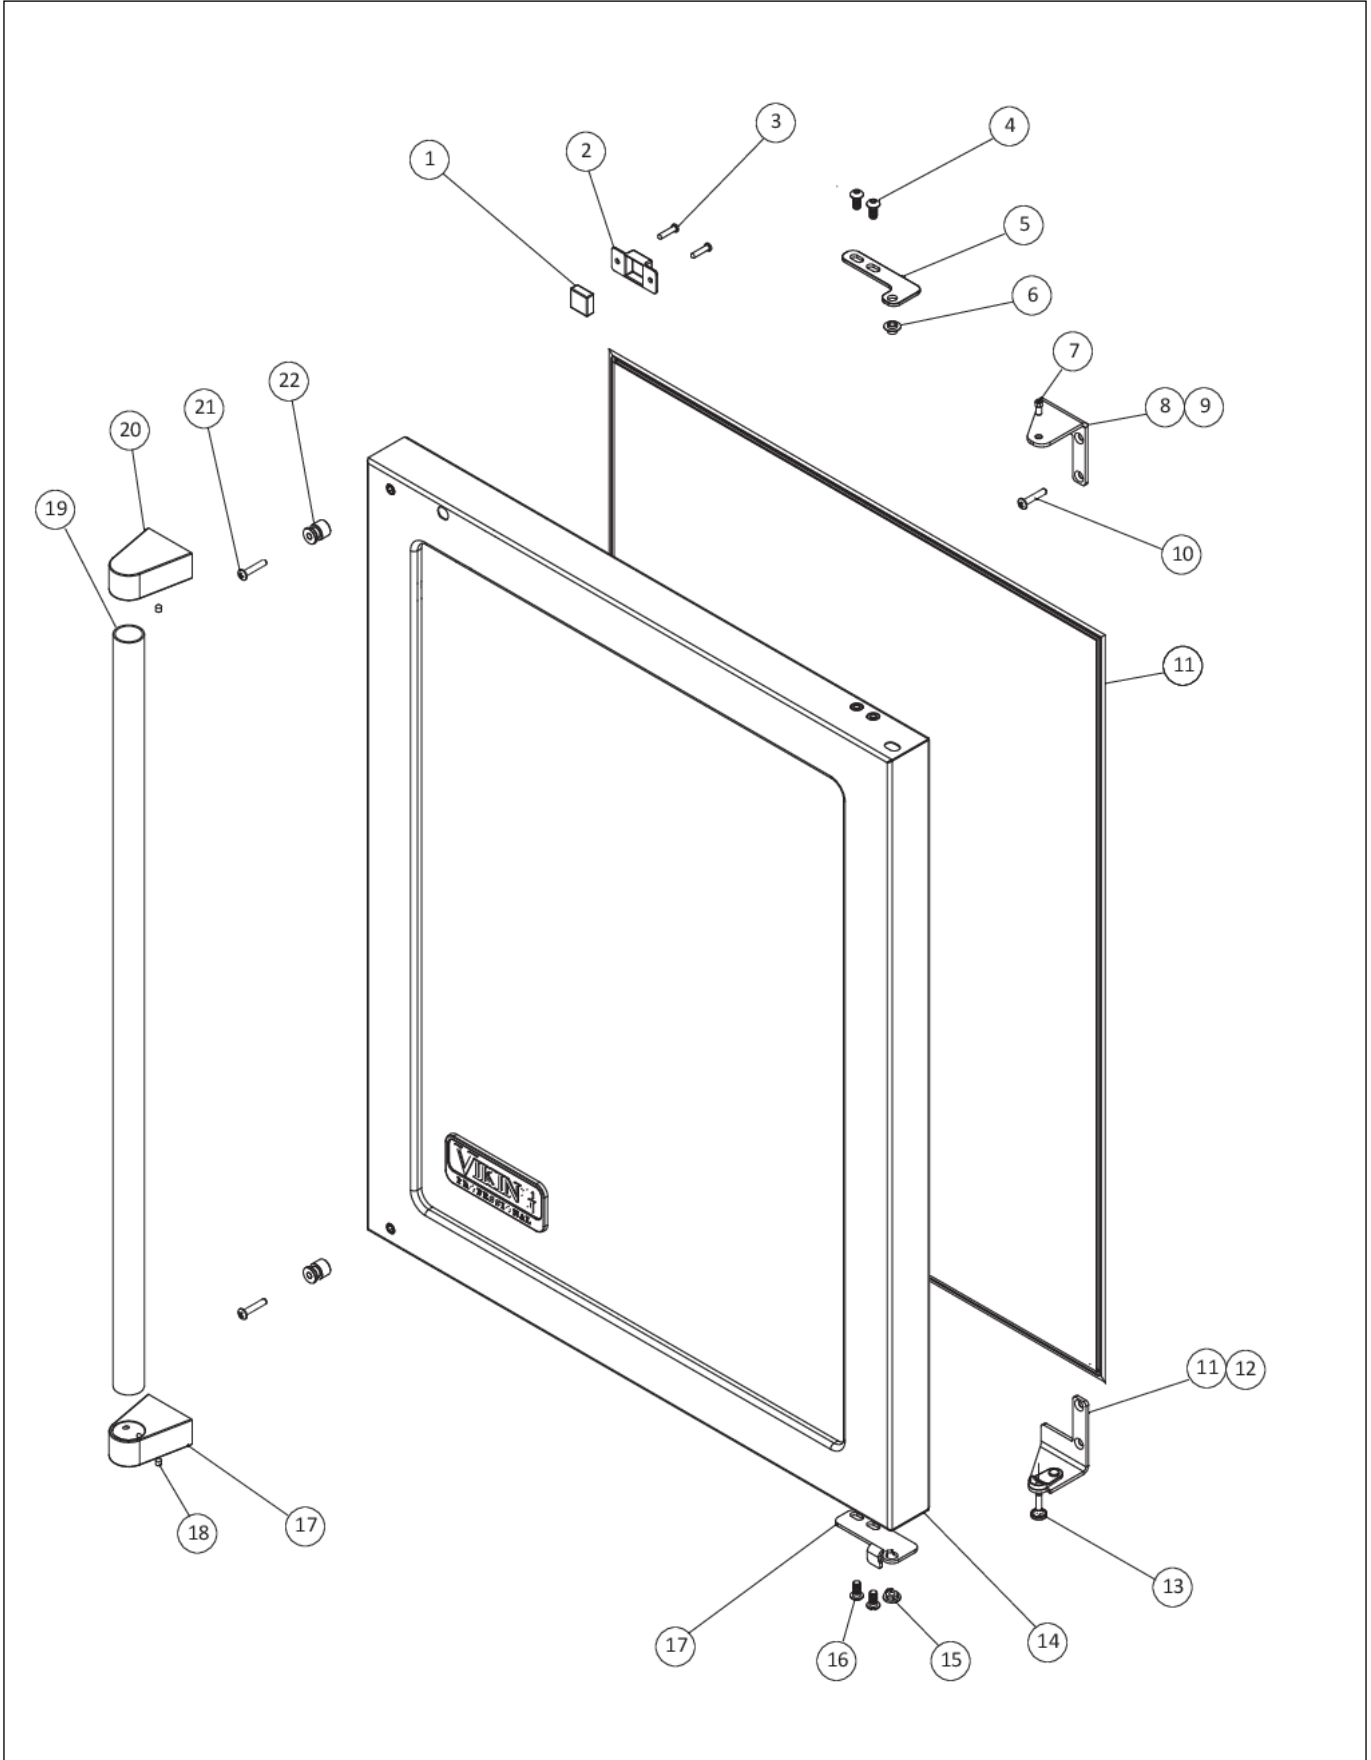

Item	Part No.	Name	Qty	Uom	NOTES
NI	022373-000	WIRING HARNESS, COMPRESSOR	1	EA	
NI	022378-000	HARNESS ASSEMBLY, AC LOAD	1	EA	

PRO DOOR

Item	Part No.	Name	Qty	Uom	NOTES
1	028352-000	MAGNET	1	EA	
2	028353-000	MAGNET SWITCH RETAINER	1	EA	
3	022265-000	#8 x 3/4" Phillips Head Screw	2	EA	
4	022248-000	1/4-20 X 1/2 BUTTON HEAD CAP SCREW	4	EA	
5	028355-000	TOP HINGE ADAPTER, R.H. DOOR (SHOWN)	1	EA	
5	022900-000	TOP HINGE ADAPTER, LEFT HAND	1	EA	
6	022414-000	BEARING, HINGE PIN UPPER	1	EA	
7	028354-000	SUBS TO PW200032 - Hinge Pin, Top	1	EA	
8	022415-000	UPPER DOOR HINGE R.H.	1	EA	
9	022416-000	UPPER DOOR HINGE L.H.	2	EA	
10	022252-000	10-32 X 3/4 COUNTERSUNK SCREW	6	EA	
11	PW230124	MAGNETIC GASKET, BLACK	1	EA	
11	022417-000	BOTTOM DOOR HINGE, R.H.	1	EA	
12	022420-000	BOTTOM DOOR HINGE, L.H.	1	EA	
13	022240-000	LOWER HINGE PIN	1	EA	
14	026709-000	RIGHT HAND DOOR ASSEMBLY, CLEAR, VUAR1441CRSS	1	EA	Not available online / Call for pricing and availability
14	026710-000	LEFT HAND DOOR ASSEMBLY, FLUTED, VUAR1441FLSS	1	EA	Not available online / Call for pricing and availability
14	026711-000	LEFT HAND DOOR ASSEMBLY, CLEAR, VUAR1441CLSS	1	EA	
14	026712-000	RIGHT HAND DOOR ASSEMBLY, FLUTED, VUAR1441FRSS	1	EA	
15	022423-000	DOOR CLOSER CAM FOLLOWER	1	EA	
17	022437-000	STANDOFF BOTTOM	1	EA	
17	022427-000	DOOR STOP, L.H.	1	EA	
17	022424-000	SCREW : 4MM X 10MM	1	EA	
18	009644-000	SET SCREW	2	EA	
19	028394-000	DOOR HANDLE	1	EA	