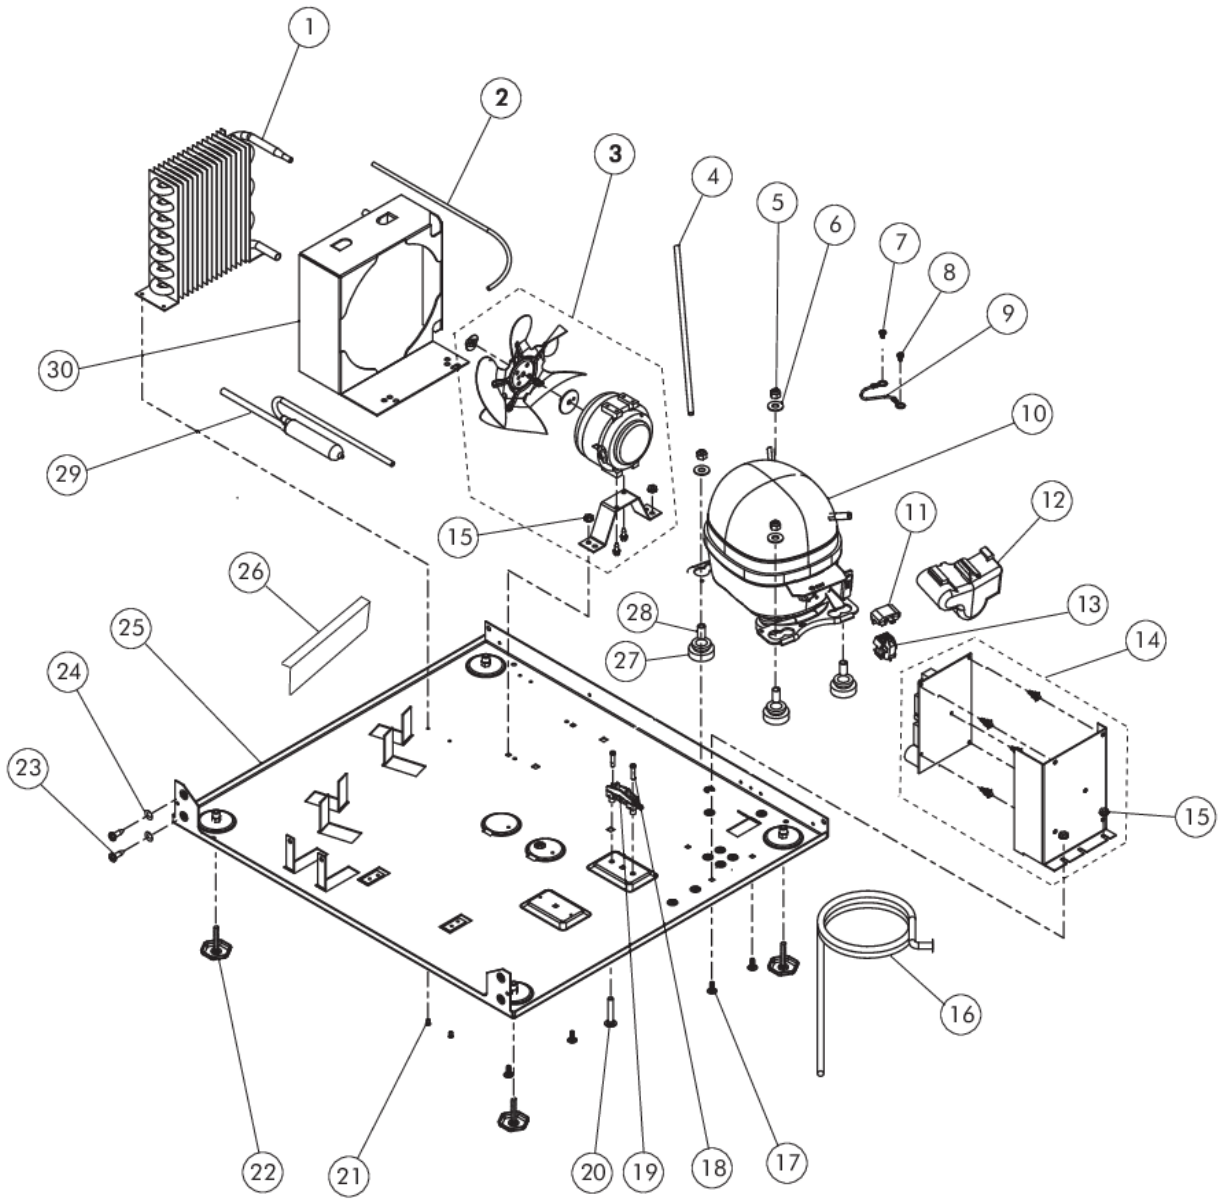

MECHANICAL

Item	Part No.	Name	Qty	Uom	NOTES
1	PW240004	CONDENSER, R-134A	1	EA	
2	022364-000	TUBING, .188 OD X 14 IN	1	EA	
3	PW300152	FAN MOTOR ASSY (VUIM150) 42244701	1	EA	
4	022406-000	PROCESS TUBE, 1/4 X 10ö	1	EA	
5	022395-000	1/4-20 Hex Lock Nut	4	EA	
6	022388-000	Flat Washer	4	EA	
7	022883-000	#8-21X1/4 Screw Phillips Pan Head	1	EA	
8	022402-000	10-32 X 1/2 HEX WASHER HEAD SCREW	1	EA	
9	PW300137	Ground Wire	1	EA	Not available online / Call for pricing and availability
10	028378-000	COMPRESSOR	1	EA	
11	022948-000	OVERLOAD PROTECTOR ASSEMBLY	1	EA	
12	022368-000	TERMINAL COVER	1	EA	
13	PS100021	PTC RELAY (42245131) 152 WC	1	EA	
14	009511-000	ELECTRONIC CONTROL BOARD AND BRACKET ASM	1	EA	
15	022381-000	#10-24 Hex Nut	4	EA	
16	028377-000	POWER CORD	1	EA	
17	022815-000	1/4-20 x 1-1/4" Carriage Bolt	4	EA	
18	022401-000	POP RIVET #AD43ABS ALUMINUM	4	EA	
19	022366-000	LEG LEVELER	4	EA	
20	022252-000	10-32 X 3/4 COUNTERSUNK SCREW	4	EA	
21	022403-000	#10 Countersunk Flatwasher	4	EA	
22	022370-000	MECHANICAL BASEPLATE	1	EA	
23	022374-000	Air Baffle	1	EA	
24	022908-000	Grommet	4	EA	
25	022912-000	Sleeve	4	EA	
26	PW240003	DRIER ASSY VUWC140	1	EA	
27	PW210013	FAN SHROUD (VUWC140) 42241349	1	EA	NO LONGER AVAILABLE