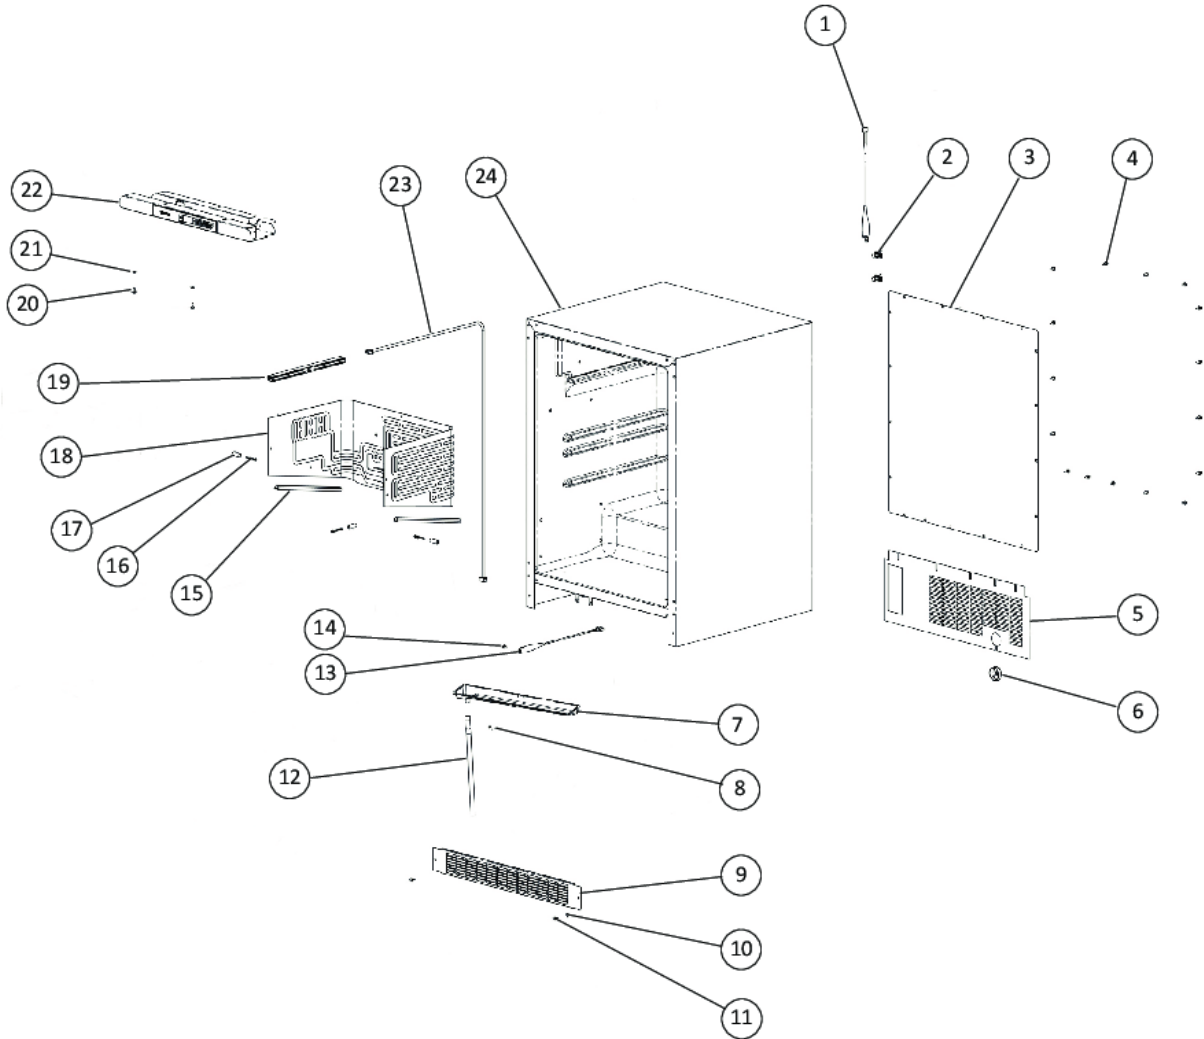

**VUAR1441REVBAFTER9-26-10**

CABINET .....	1
MECHANICAL .....	2
PRO DOOR .....	3
SHELVES .....	4
Appendix A:Pages Index .....	A
Appendix B:Parts Index .....	B

CABINET

Item	Part No.	Name	Qty	Uom	NOTES
1	009483-000	EVAPORATOR TEMPERATURE THERMISTOR	1	EA	
2	022359-000	FASTEX CLAMP	2	EA	
3	022348-000	BACK PANEL	1	EA	
4	022440-000	#10 X 5/8 HEX HEAD SCREW	24	EA	
5	022349-000	BACK SHROUD	1	EA	
6	022354-000	Heyco Bushing	1	EA	
7	PS100083	DRIP TRAY, BLACK 142 WC 42244429	1	EA	
8	022401-000	POP RIVET #AD43ABS ALUMINUM	2	EA	
9	022357-000	BLACK GRILLE	1	EA	
10	022358-000	THERMAL CUT-OUT N.O. 60 DEGREES	2	EA	Not available online / Call for pricing and availability
11	022361-000	STIRRER MOTOR	2	EA	
12	028357-000	DRAIN TUBE, BLACK	1	EA	
13	009484-000	DISPLAY TEMPERATURE THERMISTOR	1	EA	
14	028358-000	#6-20 X 3/4 TYPE AB SCREW	1	EA	
15	028359-000	EVAPORATOR TRIM	2	EA	Not available online / Call for pricing and availability
16	028360-000	#10 X 2ø PH PAN HEAD SS SCREW	3	EA	
16	028361-000	#8 X 2ø TYPE AB HEX HEAD SCREW	3	EA	
17	028362-000	3/4" Spacer	1	EA	
17	022352-000	BLACK SPACER, 1.00ø LONG	3	EA	
17	028363-000	BLACK SPACER, 1.28ø LONG	2	EA	
18	028364-000	EVAPORATOR ASSEMBLY	1	EA	
19	028365-000	HV CONDUIT	1	EA	
20	022440-000	#10 X 5/8 HEX HEAD SCREW	2	EA	
21	022478-000	#10 EXTERNAL TOOTH STAR WASHER, SS	2	EA	