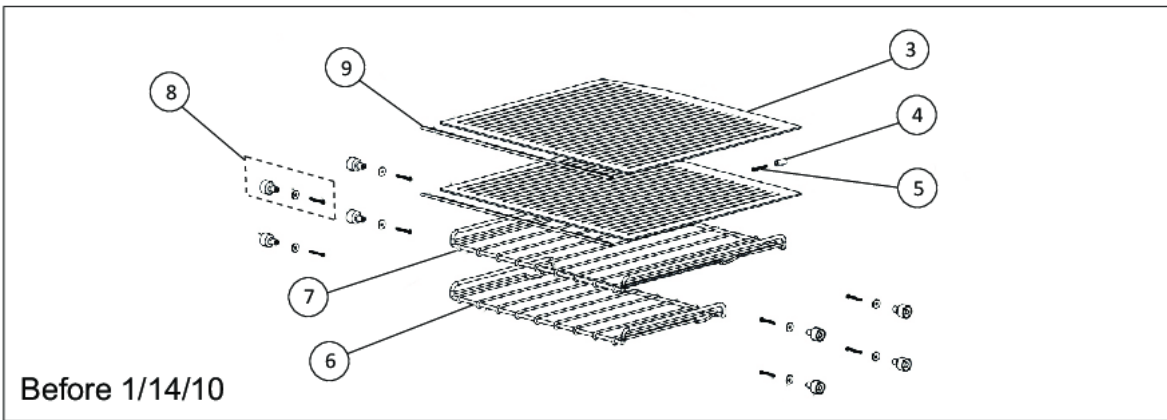

Before 1/14/10